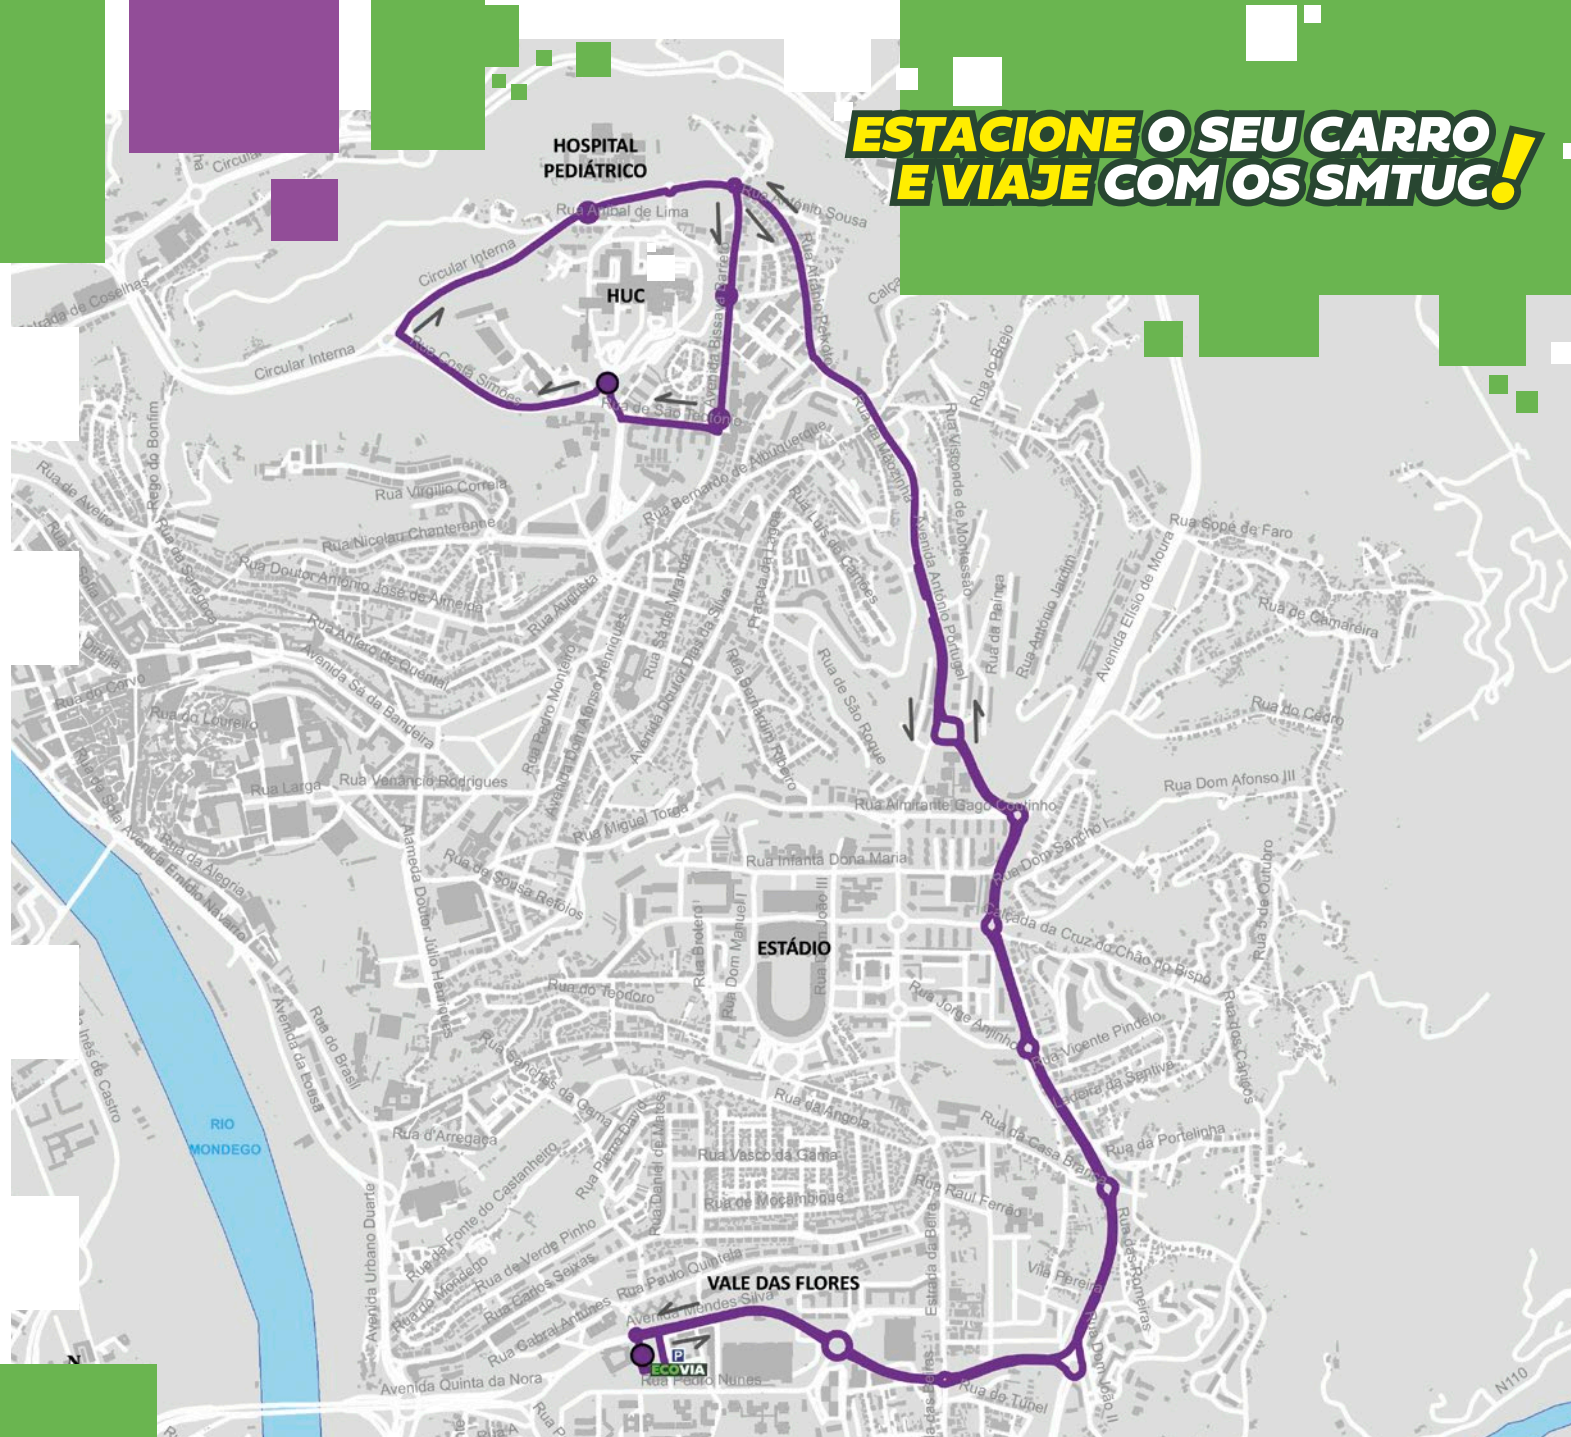

LINHA ROXA
**VALE DAS FLORES
HOSPITAIS**

ECOVIA PARK & RIDE

CÂMARA MUNICIPAL
DE
COIMBRA

SERVIÇOS
MUNICIPALIZADOS E
TRANSPORTES
URBANOS D
COIMBRA

O Sistema **ECOVIA** funciona com serviços dedicados de transporte público de passageiros **100% ELÉTRICOS**, que efetuam as ligações entre os Parques de Estacionamento afetos a este sistema e áreas onde estão sediados alguns dos principais polos geradores/atratores de deslocações, que se pretende descongestionar em termos de pressão da viatura individual.

ECOVIA PARK&RIDE

ESTACIONE O SEU CARRO E VIAJE COM OS SMTUC!

DIAS ÚTEIS

VALE DAS FLORES	HUC
7h00	7h20
7h15	7h35
7h30	7h50
7h45	8h05
8h00	8h20
8h15	8h35
8h30	8h50
8h45	9h05
9h00	9h20
9h15	9h35
9h30	9h50
9h45	10h05
10h00	10h20
10h15	10h35
10h30	10h50
10h45	11h05
11h00	11h20
11h15	11h35
11h30	11h50
11h45	12h05
12h00	12h20
12h15	12h35
12h30	12h50
12h45	13h05
13h00	13h20
13h15	13h35
13h30	13h50
13h45	14h05
14h00	14h20
14h15	14h35
14h30	14h50
14h45	15h05
15h00	15h20
15h15	15h35
15h30	15h50
15h45	16h05
16h00	16h20
16h15	16h35
16h30	16h50
16h45	17h05
17h00	17h20
17h15	17h35
17h30	17h50
17h45	18h05
18h00	18h20
18h15	18h35
18h30	18h50
18h45	19h05
19h00	19h20
19h15	19h35
19h30	19h50
19h45	20h05
20h00	20h15

P4

LINHA ROXA

PARQUE VALE DAS FLORES

VALE DAS FLORES

HUC
(AV. BISSAYA BARRETO)

IPO

HUC
(PR. MOTA PINTO)

HOSPITAL PEDIÁTRICO